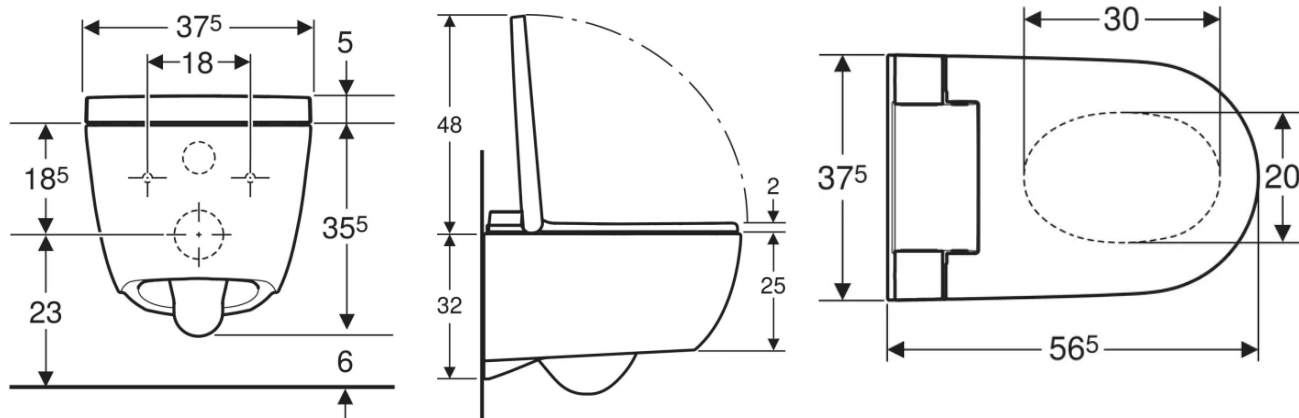

Geberit AS

AquaClean Alba Vegghengt Dusjtoalett

4. TEKNISK SERVICE

Produsent/importør	Geberit AS
Postadresse	Luhrtoppen 2
Postnr. og poststed	1470 Lørenskog
Telefon	67978200
E-post	order.no@geberit.com
Internett	www.geberit.no